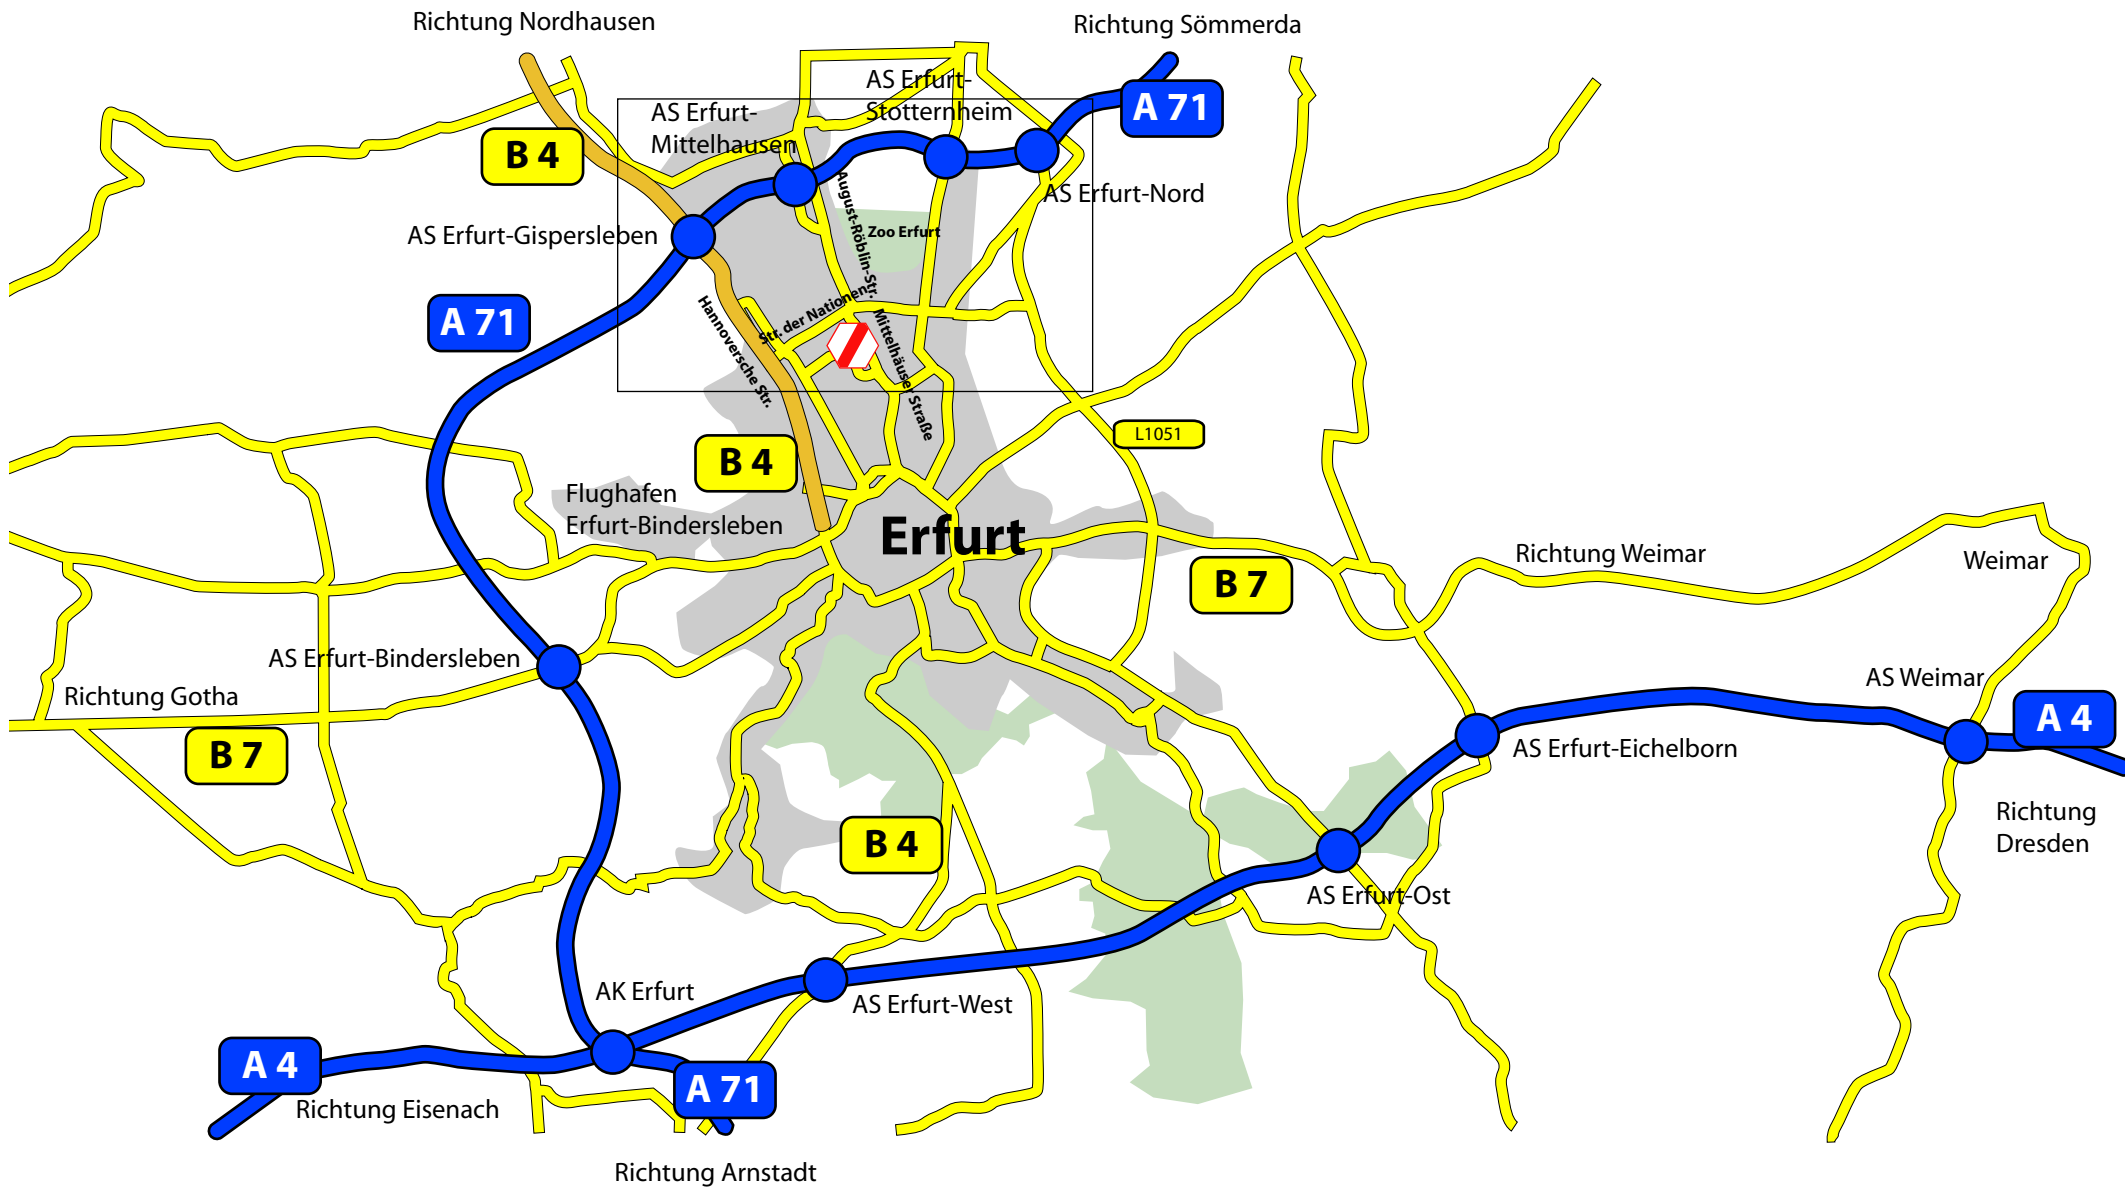

...denn der Service macht's

HYMA ERFURT * HYDRAULIK-SERVICE und Maschinenbau GmbH

Györer Straße 15 * 99089 Erfurt * Telefon: 0049 361-7 78 26 0 * Telefax: 0049 361-7 78 26 33

? internet design schmidt